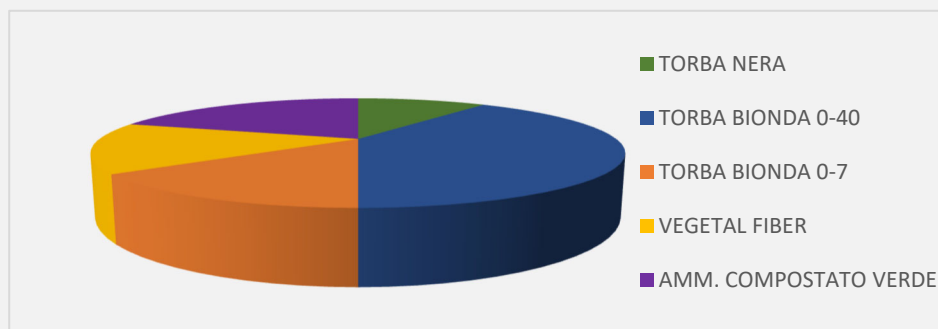

FIOR FIORE

HOBBY
FAMIGLIA TERRICCI UNIVERSALI

TERCOMPOSTI FIOR FIORE è un terriccio UNIVERSALE, consentito in agricoltura biologica, pronto all'uso ideale per coltivazione di piante, fiori ed ortaggi in vaso, ad esclusione delle piante acidofile.

Terriccio molto aerato e ricco di torbe di elevata qualità provenienti dal nord Europa. La sua particolare composizione ricca di sostanza organica vegetale umificata ed un bilanciato rapporto di macro e microelementi, naturalmente presenti nella matrice organica, permette di ottenere una crescita veloce ed una fioritura abbondante delle piante coltivate in vasi, fioriere, aiuole, orti.