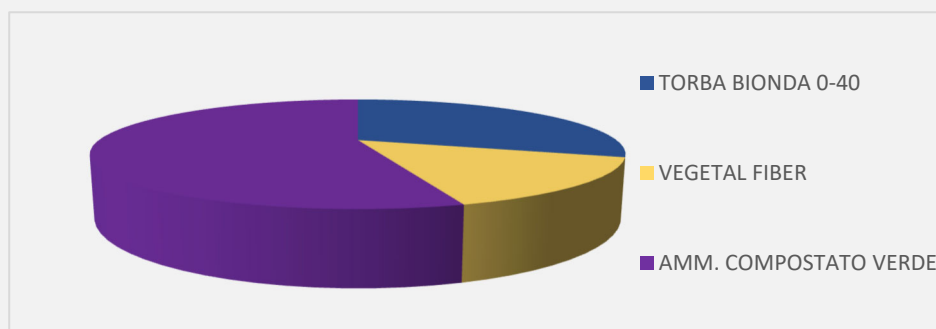

## TUTTO FIORI

HOBBY  
FAMIGLIA TERRICCI UNIVERSALI

TERCOMPOSTI TUTTO FIORI, terriccio ideale, pronto all'uso per semine, trapianti e rinvasi di piante fiori ed ortaggi, ad esclusione delle piante acidofile. Questo terriccio, consentito in agricoltura biologica, è composto da torbe bionde di elevata qualità e humus vegetale di produzione interna. Le torbe bionde arricchiscono il terriccio di ossigeno, indispensabile per uno sviluppo ottimale delle radici, e nello stesso tempo trattengono l'acqua necessaria per una crescita equilibrata delle piante coltivate, l'humus vegetale apporta elementi nutritivi organici e inorganici fondamentali per la crescita, la fioritura e la fruttificazione.

Aggiunto di correttivo – concimi consentiti in agricoltura biologica: correttivo calcareo di origine naturale, concime organo minerale NPK

**SUBSTRATO DI COLTIVAZIONE** BASE

**pH (H<sub>2</sub>O)** 7,4

**CONDUCIBILITA' ELETTRICA dS/m (1:5)** 0,7

**DENSITA' APPARENTE SECCA (kg/m<sup>3</sup>)** 180

**POROSITA' TOTALE (%)** 85

CODICE	SACCO	BANCALE	PEZZI	EAN
TF10	L 10	120x80	256	8006293090133
TF20	L 20	120x80	156	8006293006158
TF50	L 45	120x80	60	8006293070173
TF80	L 70	120x80	42	8006293060198