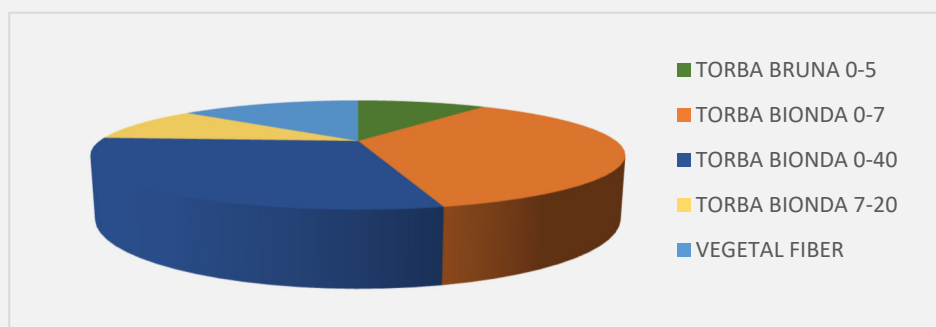

TRIPL®

DONNA

SETTORE

HOBBY PROFESSIONAL
FAMIGLIA TERRICCI UNIVERSALI

CARATTERISTICHE

TRIPL® DONNA è un terriccio universale adatto a tutte le piante; la sua miscela, ricca di torbe e fibre vegetali di elevata qualità, con un bilanciato rapporto di macro e microelementi, permette di ottenere una crescita veloce ed una fioritura abbondante delle piante coltivate in giardino, orto, balcone e terrazzo. La concimazione di base include un fertilizzante a lento rilascio che alimenta le piante per 6-8 settimane dal rinvaso o dal trapianto.

TRIPL® DONNA è dedicato a tutte le donne che lottano o hanno lottato contro la malattia. TerComposti sostiene la Campagna Follow the Pink, un'iniziativa della Fondazione IEO-MONZINO interamente dedicata alle donne a sostegno della ricerca e della prevenzione dei tumori. Attraverso l'operazione #sosteniamolaricerca, per ogni sacco di TRIPL® DONNA venduto, abbiamo devoluto in questi anni contributi importanti alla Fondazione IEO-MONZINO (Istituto Europeo di Oncologia/Centro Cardiologico Monzino).

COMPOSIZIONE

Aggiunto di correttivo – concimi: correttivo calcareo di origine naturale, concime minerale composto NPK, concime organico azotato

SUBSTRATO DI COLTIVAZIONE

BASE

pH (H₂O)

6

CONDUCIBILITA' ELETTRICA dS/m (1:5)

0,35

DENSITA' APPARENTE SECCA (kg/m³)

150

POROSITA' TOTALE (%)

90

IMBALLAGGIO

CODICE	SACCO	BANCALE	PEZZI	EAN
TRIPLODN20DS	L 20	60x80 MINIPALLET	66	8006293502728