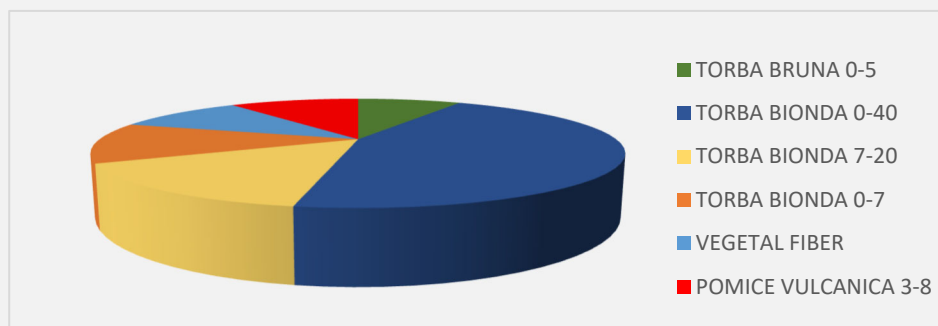

TRIPLU®

IPER-PROTEICO

HOBBY PROFESSIONAL
FAMIGLIA TERRICCI UNIVERSALI

TRIPLU professionale IPER-PROTEICO, è il terriccio universale ad alta performance arricchito con pomice, adatto a tutte le piante. La sua formulazione è arricchita con uno speciale biostimolante formato da macroelementi, microelementi, carboidrati, enzimi, vitamine, amminoacidi e promotori della crescita che fortifica la pianta, riducendo gli effetti negativi degli stress quotidiani, mitigando i più comuni errori di coltivazione (eccesso o difetto di bagnatura/concimazione, squilibri termici, ecc.).

La maggior resistenza indotta della pianta rende la stessa meno soggetta ad attacchi di insetti e patogeni fungini.

Il biostimolante aumenta inoltre l'attività di sintesi della pianta con effetti positivi su clorofilla, carotenoidi e polifenoli.