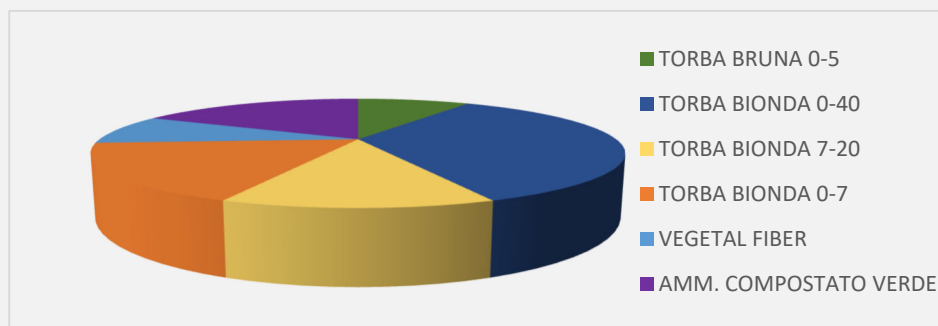

TRIPL®

NATURA BIO

SETTORE

HOBBY PROFESSIONAL
FAMIGLIA TERRICCI UNIVERSALI

CARATTERISTICHE

TRIPL® NATURA BIO è un terriccio universale professionale consentito in agricoltura biologica, pronto all'uso, ideale per la coltivazione di ortaggi, frutta, erbe aromatiche, utilizzabile tutto l'anno anche per le piante ornamentali.

La sua composizione, completamente naturale ed equilibrata, realizzata con matrici vegetali e biofibre (Vegetal Fiber), arricchita di sostanza proteica, assicura il giusto apporto nutritivo per uno sviluppo sano e rigoglioso di tutte le piante. TRIPL® NATURA BIO è il giusto insieme di torbe soffici, porose e drenanti, per permettere alle radici delle specie orticole, da frutto e floreali di crescere rapidamente in modo sano.

La concimazione biologica garantisce la crescita di frutta e verdura sana e saporita. TRIPL® NATURA BIO è perfetto anche per la coltivazione in vaso o balconette.

COMPOSIZIONE