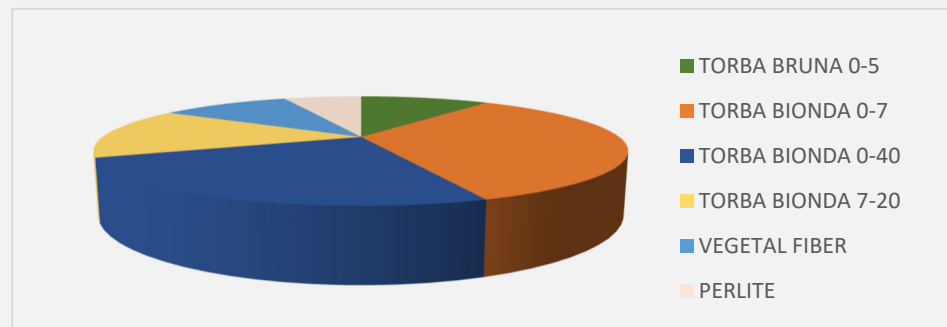

TRIPLU[®]

SUPER FIORITURE

HOBBY PROFESSIONAL
FAMIGLIA TERRICCI UNIVERSALI

TRIPLU SUPER FIORITURE, è il terriccio universale professionale frutto di un innovativo processo produttivo in grado di permettere la miscelazione tra un equilibrato mix di torbe ed un prezioso e strutturato composto di elementi organo-proteici.

Grazie alla sua speciale formulazione, ricca di acidi fulvici e umici, sostanze organiche e amminoacidi ramificati, tutti di genesi vegetale, TRIPLU SUPER FIORITURE svolge un'attività nutritiva e immunostimolante, riuscendo ad accelerare la funzione di sviluppo delle piante in modo del tutto naturale. Arricchito di perlite, garantisce alle piante un ottimo drenaggio, riducendo l'insorgere di marciumi radicali.